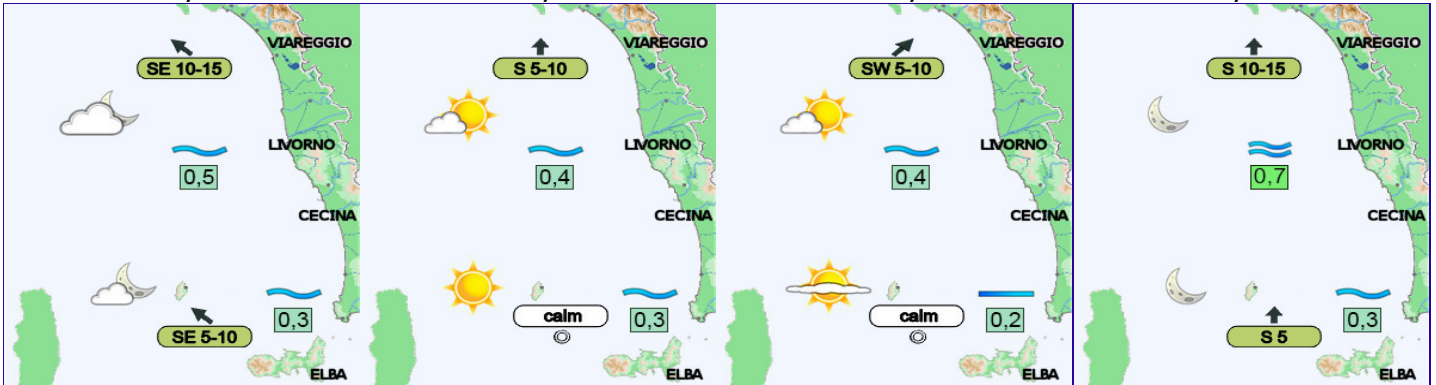

Domenica 18 Maggio / Sunday 18 May

NOTTE / NIGHT

MATTINA / MORNING

POMERIGGIO / AFTERNOON

SERA / EVENING