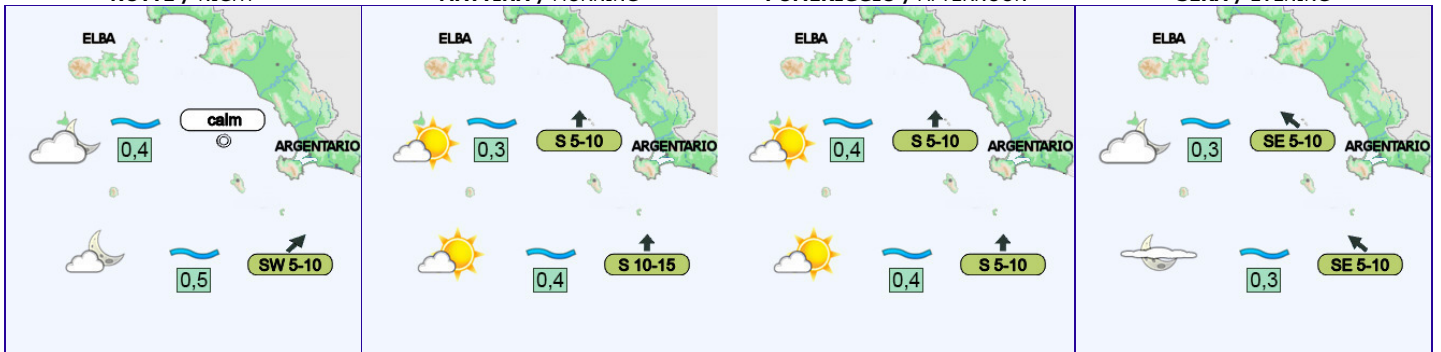

POMERIGGIO / AFTERNOON

SERA / EVENING

Lunedì 19 Maggio / Monday 19 May

NOTTE / NIGHT

MATTINA / MORNING

POMERIGGIO / AFTERNOON

SERA / EVENING

Martedì 20 Maggio / Tuesday 20 May