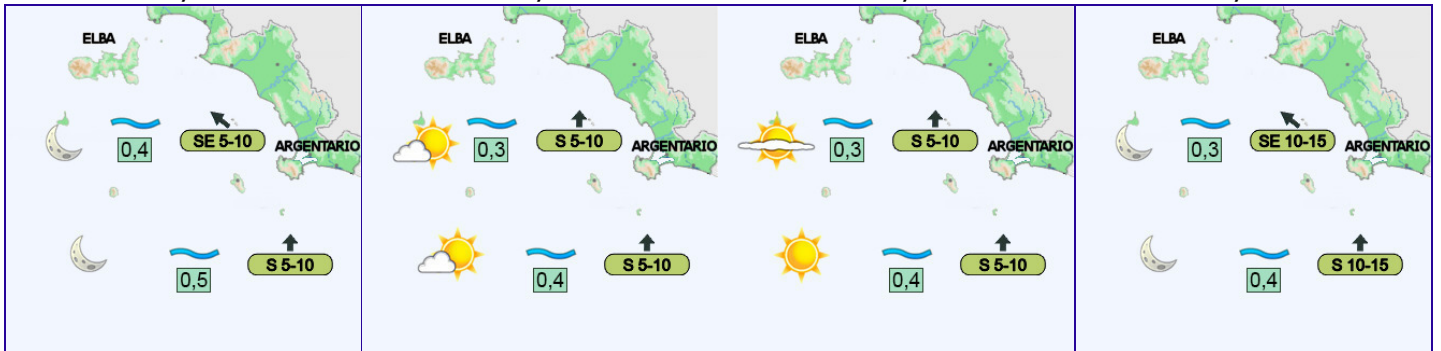

Domenica 18 Maggio / Sunday 18 May

NOTTE / NIGHT

MATTINA / MORNING

POMERIGGIO / AFTERNOON

SERA / EVENING